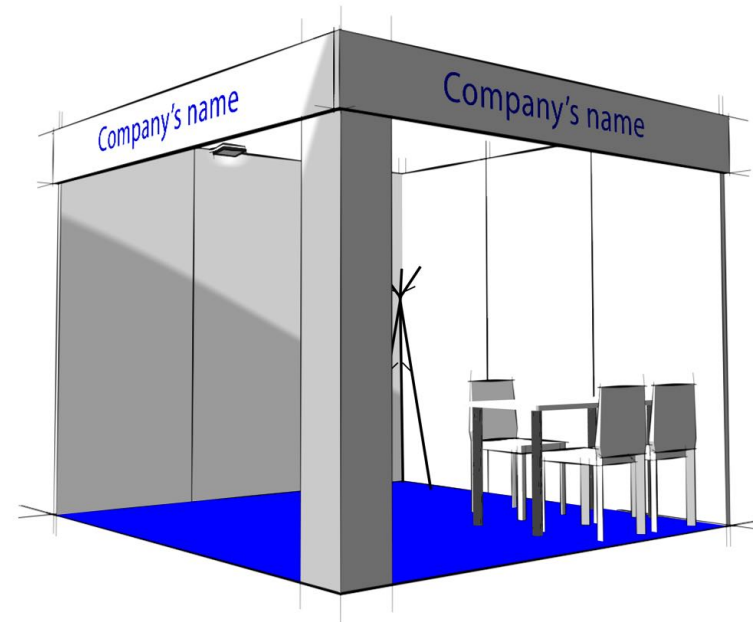

**Standard type - 3x3** 9mq n.1 open side

mq. 9 light blue carpet;  
mq. 22,5 walls, white panels H.250 cm;  
mt. 3 white upper beam H.35cm;

- nr. 1 rectangular table cm 120x60;
- nr. 3 white chairs;
- nr. 1 coat rack;
- nr. 1 waste basket;
- nr. 2 led spotlights;
- nr. 1 220v sockets (0,7 Kw);
  
- nr. 1 pre-spaced adhesive text

### Standard type - 3x3 9mq n.2 open sides

mq. 9 light blue carpet;  
mq. 15 walls, white panels H.250 cm;  
mt. 6 white upper beam H.35cm;  
n. 1 column 30x30 H.250cm white colour

- nr. 1 rectangular table cm 120x60;
- nr. 3 white chairs;
- nr. 1 coat rack;
- nr. 1 waste basket;
- nr. 2 led spotlights;
- nr. 1 220v sockets (0,7 Kw);
  
- nr. 2 pre-spaced adhesive text