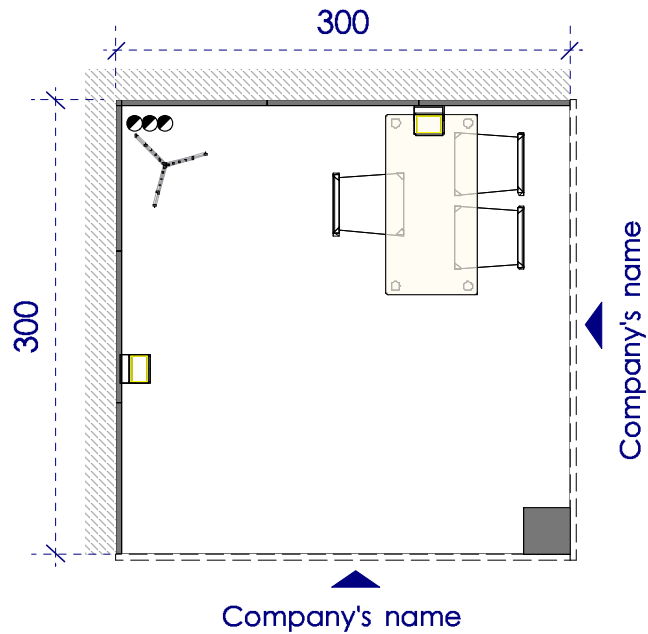

**Standard type - 3x3** 9mq n.1 open side

mq. 9 light blue carpet;  
mq. 22,5 walls, white panels H.250 cm;  
mt. 3 white upper beam H.35cm;

- nr. 1 rectangular table cm 120x60;
- nr. 3 white chairs;
- nr. 1 coat rack;
- nr. 1 waste basket;
- nr. 2 led spotlights;
- nr. 1 220v sockets (0,7 Kw);
  
- nr. 1 pre-spaced adhesive text

### Standard type - 3x3 9mq n.2 open sides

mq. 9 light blue carpet;  
mq. 15 walls, white panels H.250 cm;  
mt. 6 white upper beam H.35cm;  
n. 1 column 30x30 H.250cm white colour

- nr. 1 rectangular table cm 120x60;
- nr. 3 white chairs;
- nr. 1 coat rack;
- nr. 1 waste basket;
- nr. 2 led spotlights;
- nr. 1 220v sockets (0,7 Kw);
  
- nr. 2 pre-spaced adhesive text